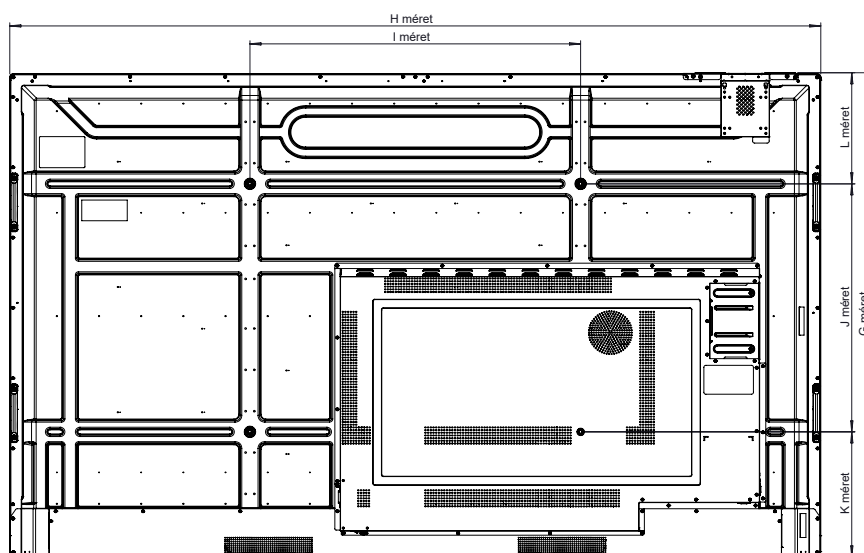

ActivPanel LX

MŰSZAKI RAJZOK

75"

Előlnézet

MÉRET	MÉRET (mm)
A	1895
B	1652
C	930
D	68

Hátulnézet

Oldalnézet

MÉRET	MÉRETAZONOSÍTÓ
E	108
F	88
G	1033
H	1716
I	800
J	400
K	333
L	300

ActivPanel LX

MŰSZAKI RAJZOK

86"

Előlnézet

MÉRET	MÉRET (mm)
A	2177
B	1897
C	1068
D	68

Hátulnézet

Oldalnézet

MÉRET	MÉRET AZONOSÍTÓ
E	108
F	88
G	1171
H	1962
I	800
J	600
K	302
L	269