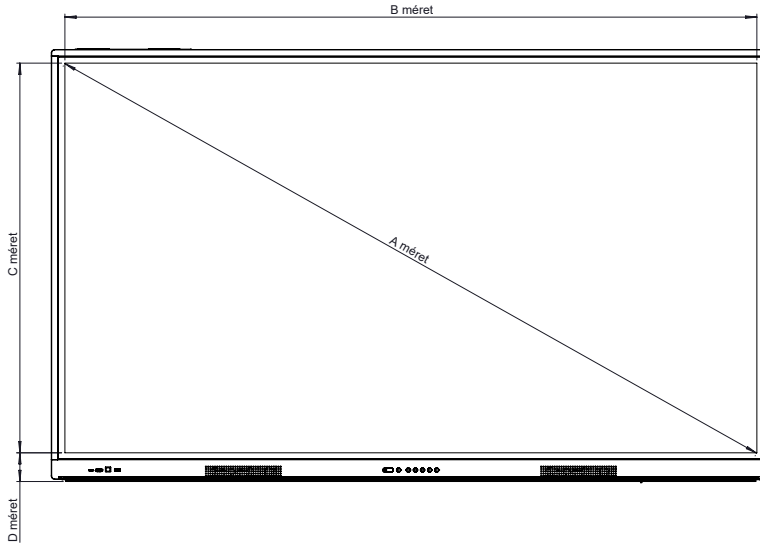

ActivPanel LX

MŰSZAKI RAJZOK

75"

Előlnézet

MÉRET	MÉRET (mm)
A	1895
B	1652
C	930
D	68

Hátulnézet