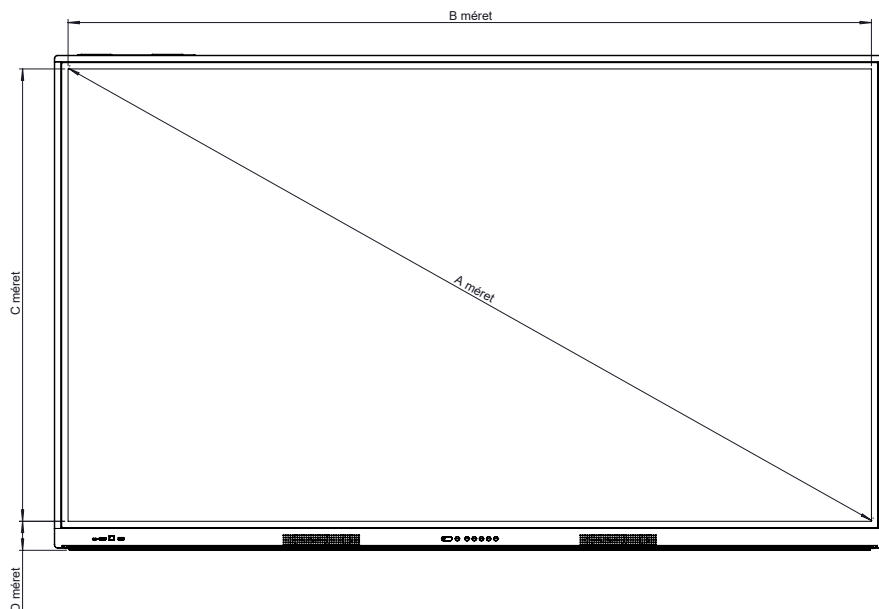

ActivPanel LX

MŰSZAKI RAJZOK

86"

Előlnézet

MÉRET	MÉRET (mm)
A	2177
B	1897
C	1068
D	68

Hátulnézet