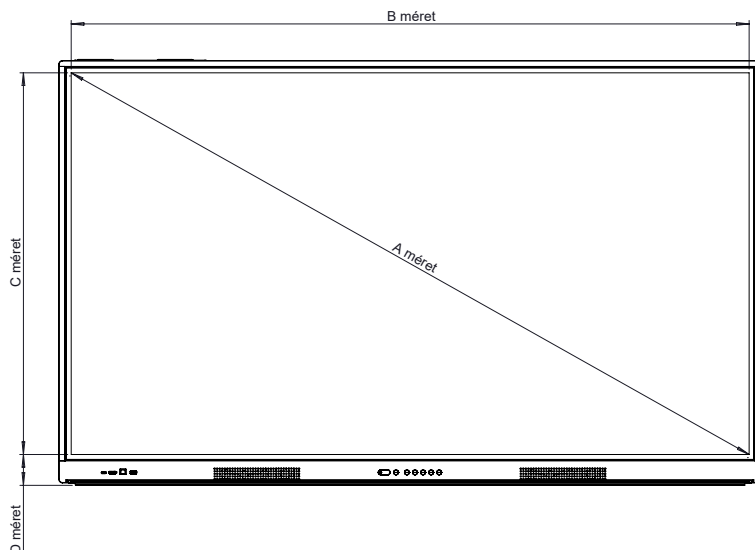

ActivPanel LX

MŰSZAKI RAJZOK

65"

Előnézet

MÉRET	MÉRET (mm)
A	1642
B	1431
C	805
D	65

Hátulnézet