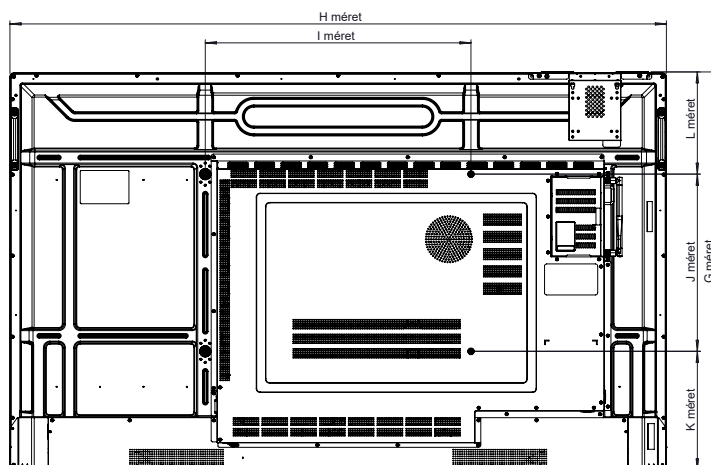

MEGFELELÉS ÉS TANÚSÍTVÁNY

Hatósági tanúsítványok	CE, FCC, IC, UL, CUL, CB, RCM
Energy Star-tanúsítás	65": Igen 75": Igen 86": Nem

ActivPanel LX

Fizikai termékleírás

A panel méretei	65": 1482 x 899 x 110 mm (58,3 x 35,4 x 4,3 hüvelyk) 75": 1716 x 1033 x 110 mm (67,6 x 40,7 x 4,3 hüvelyk) 86": 1962 x 1171 x 110 mm (77,2 x 46,1 x 4,3 hüvelyk)
Csomagolt méretek	65": 1640 x 1010 x 185 mm (64,6 x 39,8 x 7,3 hüvelyk) 75": 1860 x 1130 x 185 mm (73,2 x 44,5 x 7,3 hüvelyk) 86": 2095 x 1270 x 185 mm (82,5 x 50 x 7,3 hüvelyk)
Panel nettó tömege	65": 36,6 kg (80,7 font) 75": 50 kg (110,2 font) 86": 63,4 kg (139,8 font)
Csomagolt tömeg	65": 46,7 kg (103 font) 75": 61,6 kg (135,8 font) 86": 76,6 kg (168,9 font)
VESA rögzítési pont	65": 600 x 400 mm (23,6 x 15,7 hüvelyk) 75": 800 x 400 mm (31,5 x 15,7 hüvelyk) 86": 800 x 600 mm (31,5 x 23,6 hüvelyk)

ActivPanel LX

MŰSZAKI RAJZOK

65"

Előnézet

MÉRET	MÉRET (mm)
A	1642
B	1431
C	805
D	65

Hátulnézet

Oldalnézet

MÉRET	MÉRET AZONOSÍTÓ
E	108
F	88
G	899
H	1482
I	600
J	400
K	268
L	231

ActivPanel LX

MŰSZAKI RAJZOK

75"

Előlnézet

MÉRET	MÉRET (mm)
A	1895
B	1652
C	930
D	68

Hátulnézet

Oldalnézet

MÉRET	MÉRETAZONOSÍTÓ
E	108
F	88
G	1033
H	1716
I	800
J	400
K	333
L	300