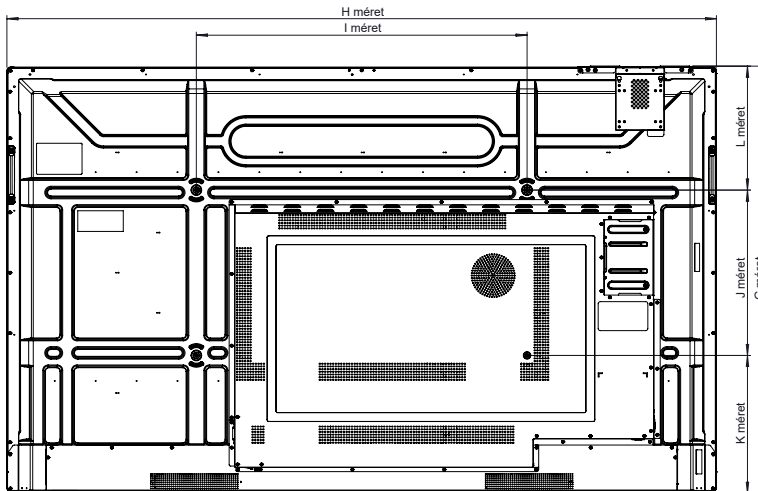

MEGFELELÉS ÉS TANÚSÍTVÁNY

Hatósági tanúsítványok	CE, FCC, IC, UL, CUL, CB, RCM
Energy Star-tanúsítás	65": Igen 75": Igen 86": Nem

ActivPanel LX

Fizikai termékleírás

A panel méretei	65": 1482 x 899 x 110 mm (58,3 x 35,4 x 4,3 hüvelyk) 75": 1716 x 1033 x 110 mm (67,6 x 40,7 x 4,3 hüvelyk) 86": 1962 x 1171 x 110 mm (77,2 x 46,1 x 4,3 hüvelyk)
Csomagolt méretek	65": 1640 x 1010 x 185 mm (64,6 x 39,8 x 7,3 hüvelyk) 75": 1860 x 1130 x 185 mm (73,2 x 44,5 x 7,3 hüvelyk) 86": 2095 x 1270 x 185 mm (82,5 x 50 x 7,3 hüvelyk)
Panel nettó tömege	65": 36,6 kg (80,7 font) 75": 50 kg (110,2 font) 86": 63,4 kg (139,8 font)
Csomagolt tömeg	65": 46,7 kg (103 font) 75": 61,6 kg (135,8 font) 86": 76,6 kg (168,9 font)
VESA rögzítési pont	65": 600 x 400 mm (23,6 x 15,7 hüvelyk) 75": 800 x 400 mm (31,5 x 15,7 hüvelyk) 86": 800 x 600 mm (31,5 x 23,6 hüvelyk)

ActivPanel LX

MŰSZAKI RAJZOK

65"

Előnézet

MÉRET	MÉRET (mm)
A	1642
B	1431
C	805
D	65

Hátulnézet

Oldalnézet

MÉRET	MÉRET AZONOSÍTÓ
E	108
F	88
G	899
H	1482
I	600
J	400
K	268
L	231

ActivPanel LX

MŰSZAKI RAJZOK

75"

Előlnézet

MÉRET	MÉRET (mm)
A	1895
B	1652
C	930
D	68

Hátulnézet

Oldalnézet

MÉRET	MÉRETAZONOSÍTÓ
E	108
F	88
G	1033
H	1716
I	800
J	400
K	333
L	300

ActivPanel LX

MŰSZAKI RAJZOK

86"

Előlnézet

MÉRET	MÉRET (mm)
A	2177
B	1897
C	1068
D	68

Hátulnézet

Oldalnézet

MÉRET	MÉRET AZONOSÍTÓ
E	108
F	88
G	1171
H	1962
I	800
J	600
K	302
L	269