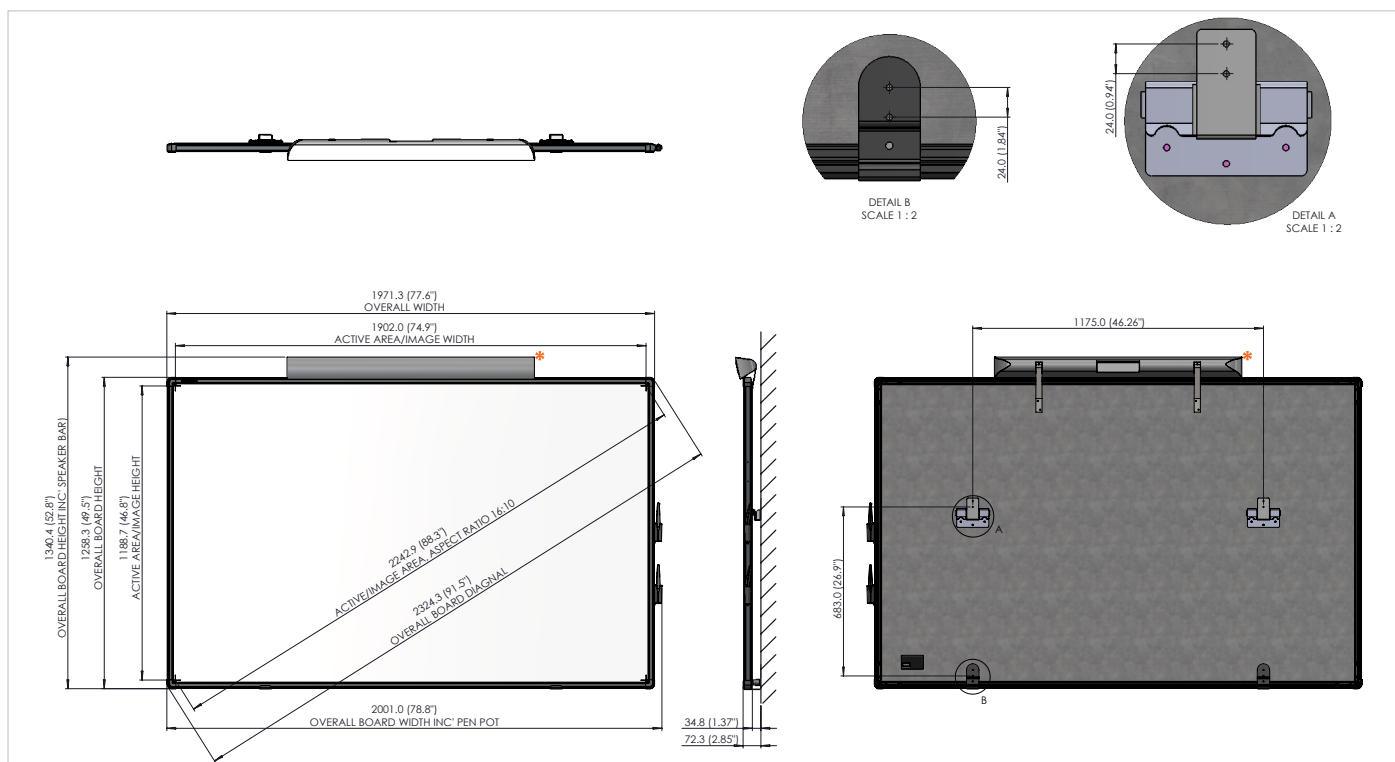

78"

88"

*Az ActivBoard Touch termék nem tartalmazza a Promethean ActivSoundBar terméket.