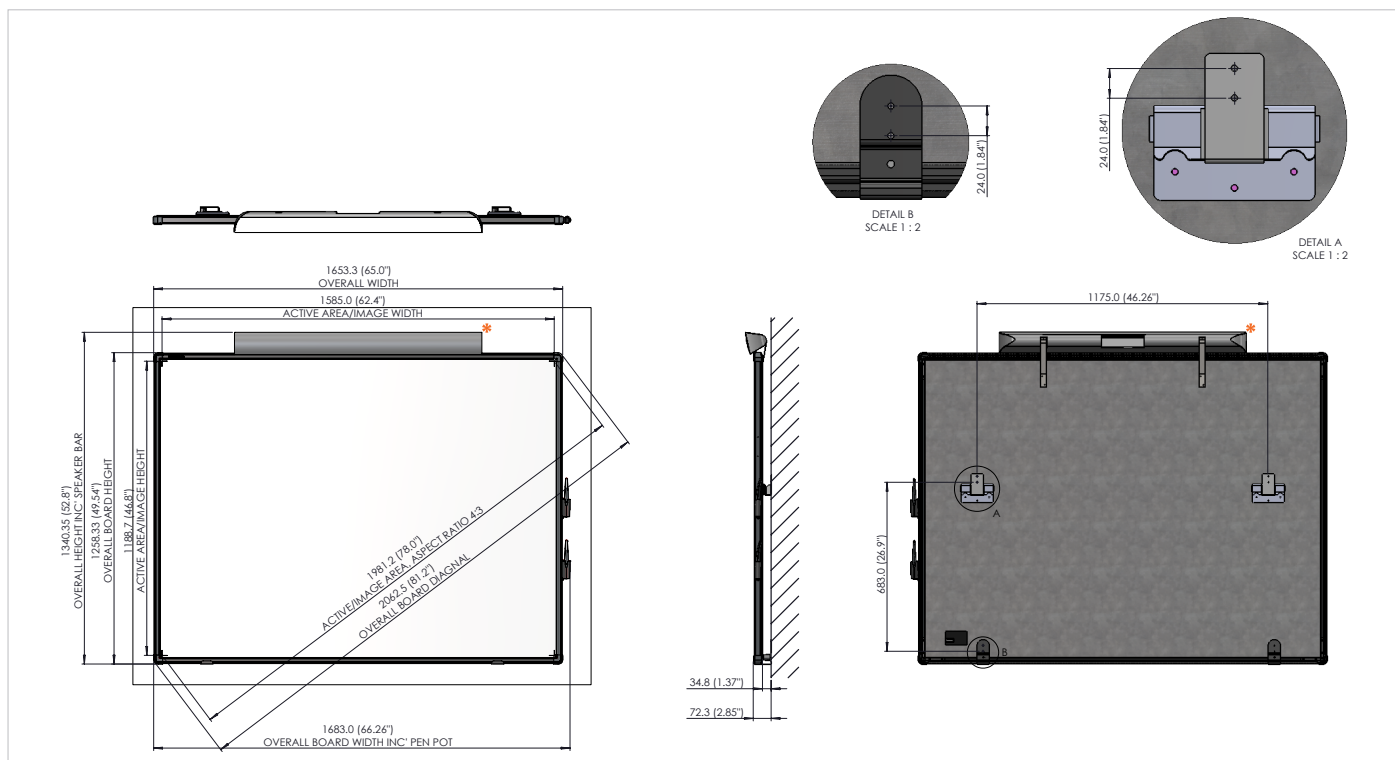

78"

88"

*Az ActivBoard Touch termék nem tartalmazza a Promethean ActivSoundBar terméket.